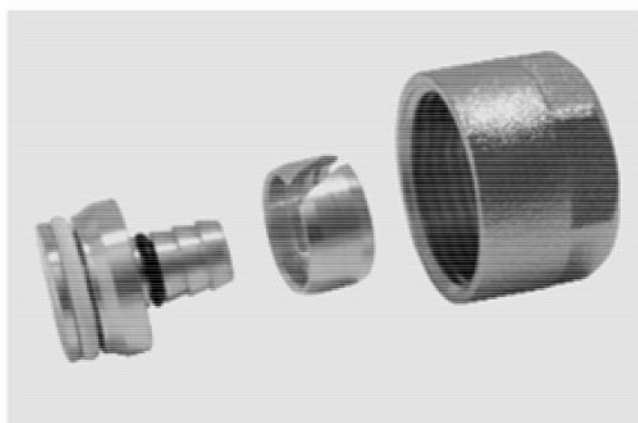

SKŁADY „ŻELIWIARZ”

4. 277. I. CENNIK PODSTAWOWY SIECI CIEPŁOWNICZE KAN PEX PUSH I PUSH PLATINUM OPIS SYSTEMU M

EDYCJA I 2013. STAN NA DZIEŃ 2013.01.01

Złączki

W Systemie **KAN-therm Push Platinum**, do wykonania połączenia, wykorzystywane są standardowe kształtki PPSU i mosiężne Systemu **KAN-therm Push**.

Śrubunki skręcane - połączenia śrubunkowe w Systemie **KAN-therm Push Platinum** są jedyną dopuszczalną formą połączeń skręcanych. Zakres średnic dla śrubunków Systemu **KAN-therm Push Platinum** wynosi 14 – 18 mm.